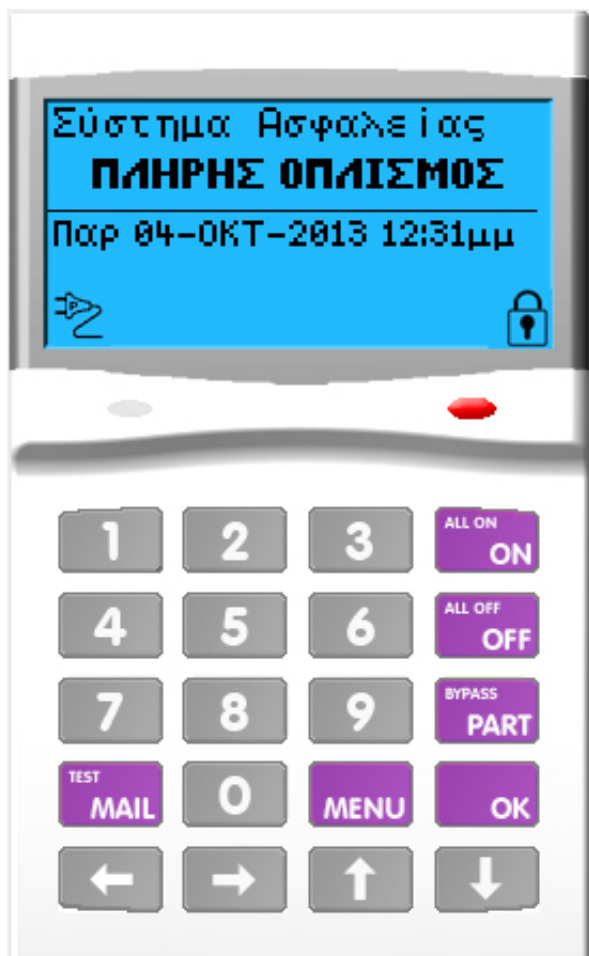

## GRAPHIC Keypad + PROX (RS485)

Το CP700 είναι ένα πληκτρολόγιο που έχει σχεδιαστεί να σας δώσει ότι περιμένατε και πολλά περισσότερα, από ένα μοντέρνο σύστημα ασφαλείας. Είναι πολύ φιλικό με τον τελικό χρήστη και αποτελείται από ένα πλαστικό λεπτό και μοντέρνο περίβλημα χρώματος άσπρου και είναι σχεδιασμένο έτσι ώστε να δίνει στον χρήστη την δυνατότητα να αφαιρέσει το πορτάκι προστασίας των πλήκτρων αν θέλει. Έχει φωτιζόμενα πλήκτρα από λάστιχο έτσι ώστε η διαχείριση του συστήματος να μπορεί να γίνει και σε κατάσταση χαμηλού φωτισμού. Επίσης έχει 2 LED ένα πράσινο και ένα κόκκινο, όπου από απόσταση μπορεί ο χρήστης να δει την κατάσταση του συστήματος, και buzzer που βοηθά κατά την χρήση του συναγερμού (προειδοποίηση χρόνου εισόδου/εξόδου κτλ.). Κατά την διάρκεια συναγερμού το buzzer του πληκτρολογίου ηχεί με δυνατότητα ρύθμισης της έντασης για κάθε

πληκτρολόγιο ξεχωριστά. Το CP700 διαθέτει μια πολύ περιεκτική οθόνη παρέχοντας στον χρήστη πολλές πληροφορίες.

Η οθόνη ενσωματώνει την τελευταία τεχνολογία απεικόνιση pixels δίνοντας την δυνατότητα στον χρήστη να αναγνωρίζει όλες τις καταστάσεις του συστήματος με μια ματιά.